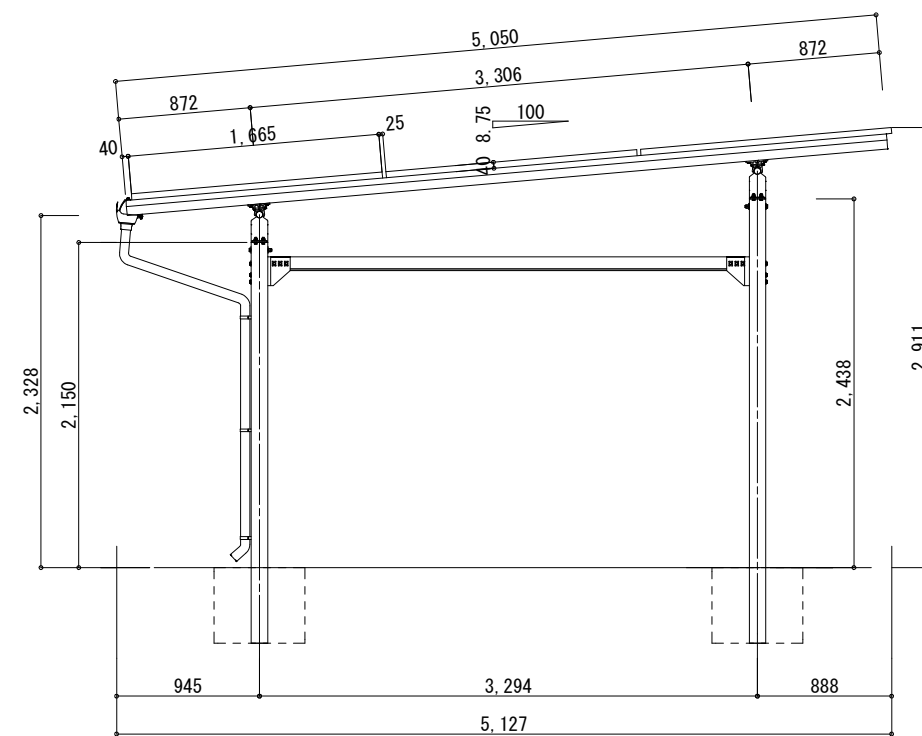

正面図 S=1/100

平面図 S=1/100

矩計図 S=1/50

PROJECT TITLE ソーラーカーポートPPAサービス		MANAGER	DESIGNER	DRAWN BY	DRAWING TITLE 2台モデル 【参考】平面図・屋根伏図・正面図・矩計図	SHEET No
MEMO		DATE	DATE	DATE	SCALE 1/50, 100	
	TEL	FAX				

屋根伏せ図 S=1/100

正面図 S=1/100

平面図 S=1/100

矩計図 S=1/50

PROJECT TITLE ソーラーカーポートPPAサービス		MANAGER	DESIGNER	DRAWN BY	DRAWING TITLE 4台モデル 【参考】平面図・屋根伏せ図・正面図・矩計図	SHEET No
MEMO		DATE	DATE	DATE	SCALE 1/50, 100	
	TEL	FAX				