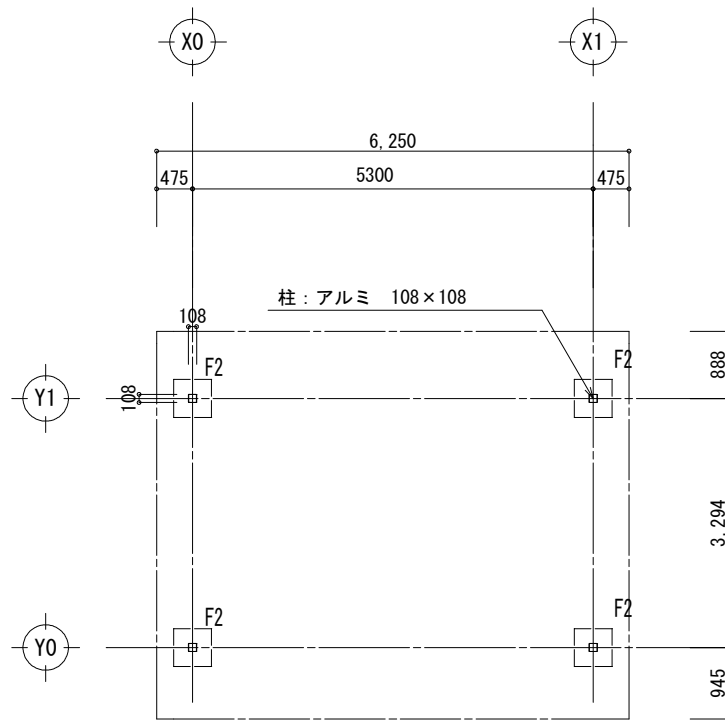

正面図 S=1/100

平面図 S=1/100

矩計図 S=1/50

PROJECT TITLE ソーラーカーポートPPAサービス		MANAGER	DESIGNER	DRAWN BY	DRAWING TITLE 2台モデル 【参考】平面図・屋根伏図・正面図・矩計図	SHEET No
MEMO		DATE	DATE	DATE	SCALE 1/50, 100	
	TEL	FAX				

屋根伏せ図 S=1/100

正面図 S=1/100

平面図 S=1/100

矩計図 S=1/50

PROJECT TITLE ソーラーカーポートPPAサービス		MANAGER	DESIGNER	DRAWN BY	DRAWING TITLE 4台モデル 【参考】平面図・屋根伏せ図・正面図・矩計図	SHEET No
MEMO		DATE	DATE	DATE	SCALE 1/50, 100	
	TEL	FAX				