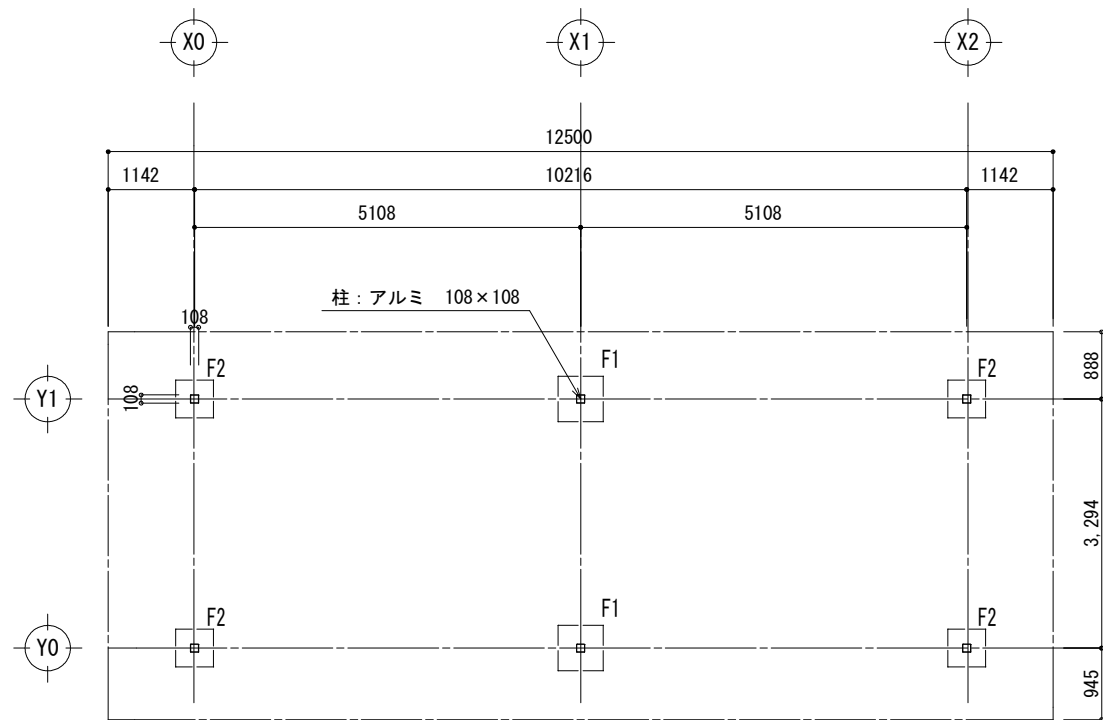

正面図 S=1/100

平面図 S=1/100

矩計図 S=1/50

PROJECT TITLE ソーラーカーポートPPAサービス		MANAGER	DESIGNER	DRAWN BY	DRAWING TITLE 2台モデル 【参考】平面図・屋根伏図・正面図・矩計図	SHEET No
MEMO		DATE	DATE	DATE	SCALE 1/50, 100	
	TEL	FAX				

屋根伏せ図 S=1/100

正面図 S=1/100

平面図 S=1/100

矩計図 S=1/50

PROJECT TITLE ソーラーカーポートPPAサービス		MANAGER	DESIGNER	DRAWN BY	DRAWING TITLE 4台モデル 【参考】平面図・屋根伏せ図・正面図・矩計図	SHEET No
MEMO		DATE	DATE	DATE	SCALE 1/50, 100	
	TEL	FAX				