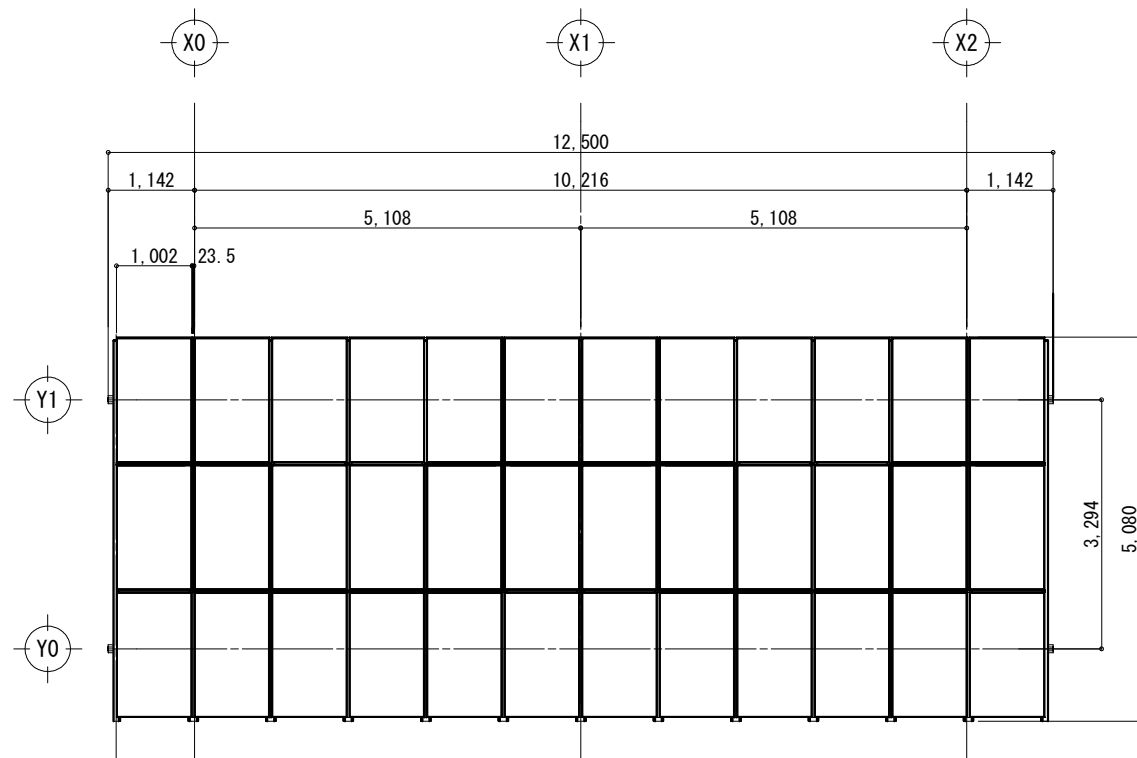

正面図 S=1/100

平面図 S=1/100

矩計図 S=1/50

PROJECT TITLE ソーラーカーポートPPAサービス		MANAGER	DESIGNER	DRAWN BY	DRAWING TITLE 2台モデル 【参考】平面図・屋根伏図・正面図・矩計図	SHEET No
MEMO		DATE	DATE	DATE	SCALE 1/50, 100	
	TEL	FAX				

屋根伏せ図 S=1/100

正面図 S=1/100

平面図 S=1/100

矩計図 S=1/50

PROJECT TITLE ソーラーカーポートPPAサービス		MANAGER	DESIGNER	DRAWN BY	DRAWING TITLE 4台モデル 【参考】平面図・屋根伏せ図・正面図・矩計図	SHEET No
MEMO		DATE	DATE	DATE	SCALE 1/50, 100	
	TEL	FAX				