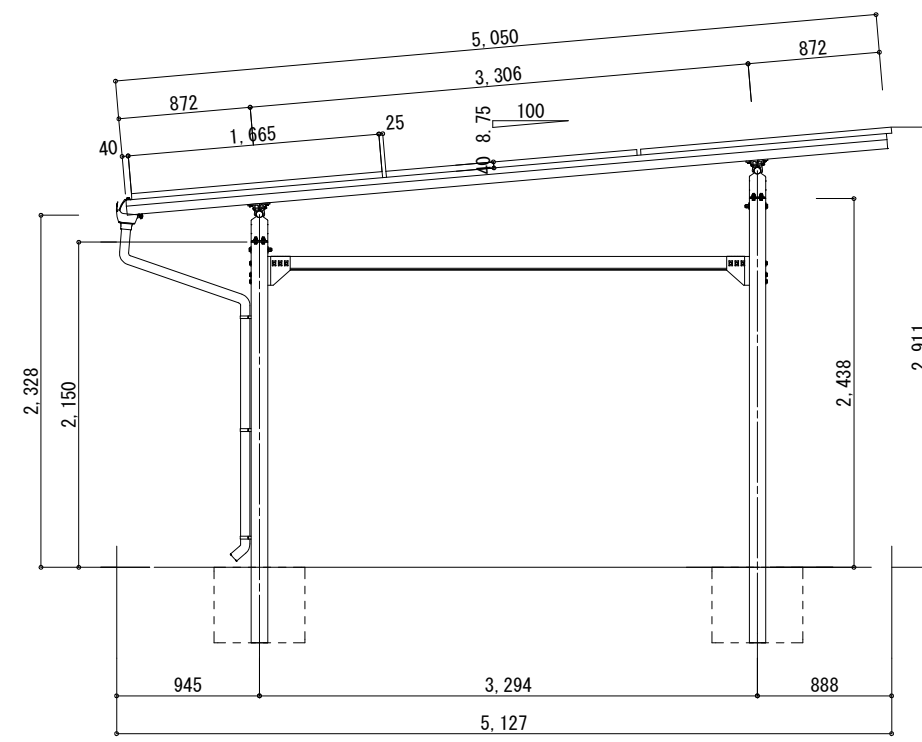

正面図 S=1/100

平面図 S=1/100

矩計図 S=1/50

PROJECT TITLE ソーラーカーポートPPAサービス		MANAGER	DESIGNER	DRAWN BY	DRAWING TITLE 2台モデル 【参考】平面図・屋根伏図・正面図・矩計図	SHEET No
MEMO		DATE	DATE	DATE	SCALE 1/50, 100	
	TEL	FAX				

屋根伏せ図 S=1/100

正面図 S=1/100

平面図 S=1/100

矩計図 S=1/50

PROJECT TITLE ソーラーカーポートPPAサービス		MANAGER	DESIGNER	DRAWN BY	DRAWING TITLE 4台モデル 【参考】平面図・屋根伏せ図・正面図・矩計図	SHEET No
MEMO		DATE	DATE	DATE	SCALE 1/50, 100	
	TEL	FAX				