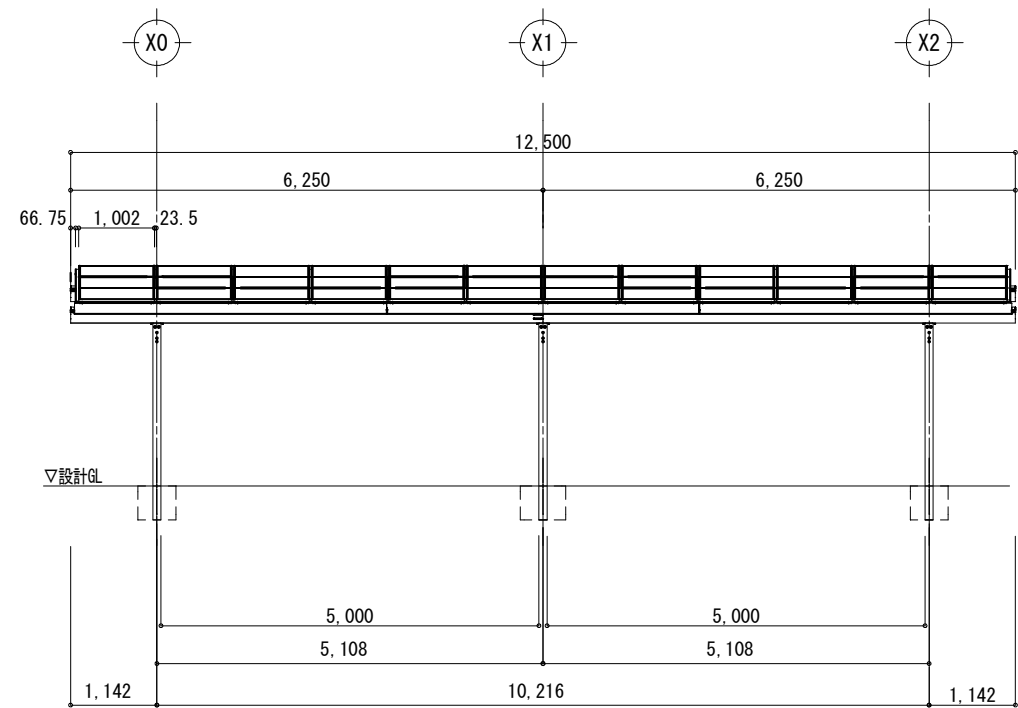

正面図 S=1/100

平面図 S=1/100

矩計図 S=1/50

PROJECT TITLE ソーラーカーポートPPAサービス		MANAGER	DESIGNER	DRAWN BY	DRAWING TITLE 2台モデル 【参考】平面図・屋根伏図・正面図・矩計図	SHEET No
MEMO		DATE	DATE	DATE	SCALE 1/50, 100	
	TEL	FAX				

屋根伏せ図 S=1/100

正面図 S=1/100

平面図 S=1/100

矩計図 S=1/50

PROJECT TITLE ソーラーカーポートPPAサービス		MANAGER	DESIGNER	DRAWN BY	DRAWING TITLE 4台モデル 【参考】平面図・屋根伏せ図・正面図・矩計図	SHEET No
MEMO		DATE	DATE	DATE	SCALE 1/50, 100	
	TEL	FAX				